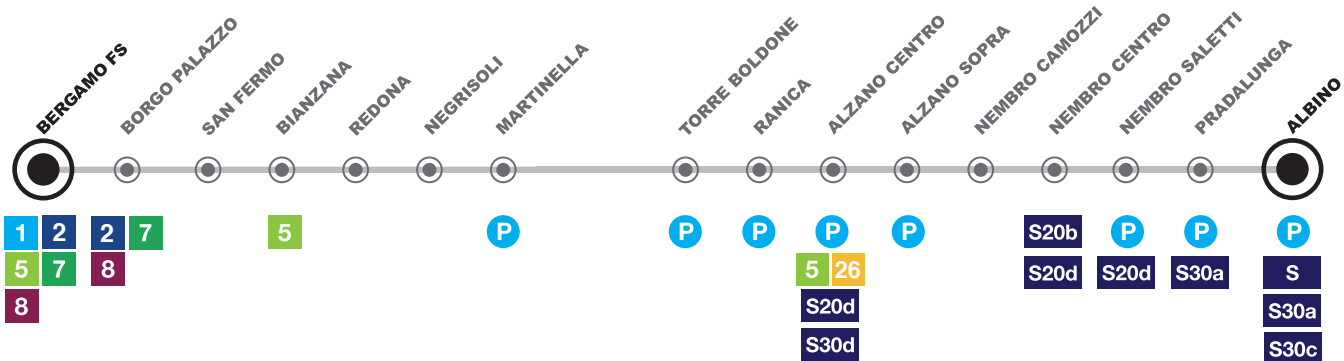

Per saperne di più

Informazioni e orari
www.teb.bergamo.it

Newsletter e ultimo minuto TEB
www.atb.bergamo.it

Consulta gli orari TEB e acquista il biglietto anche dalla App **ATB Mobile**, disponibile per iOS e Android

info TEB-ATB Point
+39 035 236 026

Largo Porta Nuova, 16 - Bergamo

APERTURA
da Lunedì a Venerdì: 8.20-18.45
Sabato: 9.30-14.30
atbpoint@atb.bergamo.it

Linea T1 Bergamo - Albino

Legenda

Linee di interscambio ATB – TEB:

- 1** Città Alta - Aeroporto - Seriate - Grassobbio - Scanzo - Albano S.A. - Torre de' Roveri
- 2** Don Orione - Ospedale - Cimitero - Clementina
- 5** Osio Sopra - Sabbio - Dalmine - Lallio - Treviolo - Campagnola - Torre Boldone - Ranica - Alzano Lombardo - Nese - Villa di Serio - Gorle - Pedrengo - Scanzo - Gavarno
- 7** Celadina - Valtesse - Ponteranica - Sorisole
- 8** Seriate - Loreto - Curno (solo festivi) - Mozzo (solo festivi) - Ponte S. Pietro - Briolo - Locate
- 26** Monte di Nese - Castello

Linee di interscambio SAB – TEB:

- S** Albino - Clusone - Bratto
- S30a** Albino - Funivia - Perola
- S20b** Lonno - Nembro - Gavarno
- S30c** Albino - Casale
- S20d** Alzano (centro) - Viana - Nembro (centro) - Nembro (Saletti)
- S30d** Alzano - Pradalunga - Albino Cene Cnt - Gazzaniga